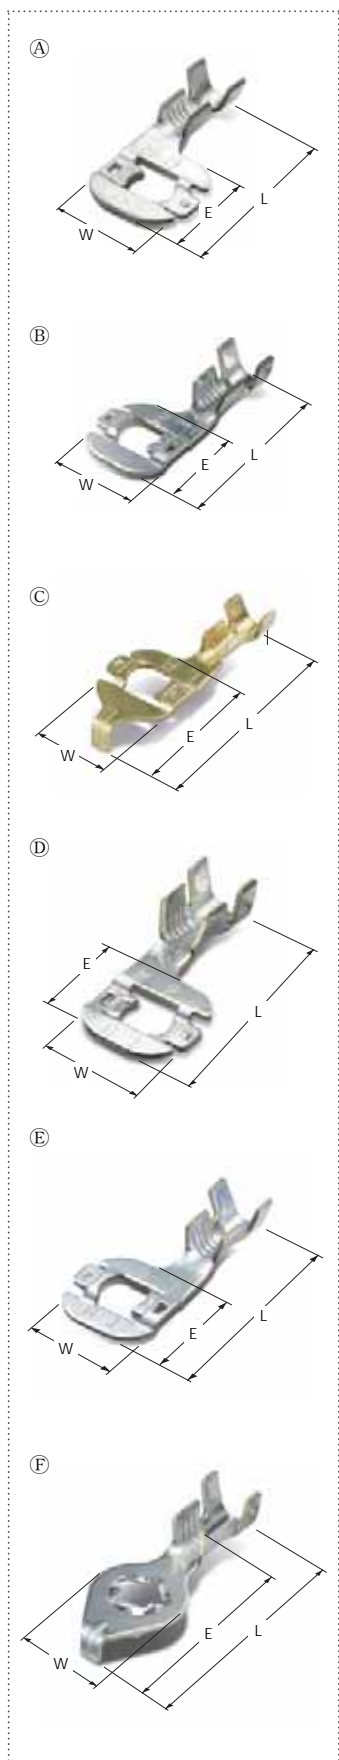

EARTH RING TERMINAL

TERMINAL

Part No.	Wire Range		Stud Size (mm)	Material		Dimension (mm)			Type
	AWG	mm ²		Thick	Finish	L	E	W	
ST 710806-1					Brass				
ST 710806-2	20-16	AVS 1.25+2.0 AVS 3.0	Ø6.4	0.8	Brass/Tin	28.5	14.0	14.0	
ST 710806-3					Pre-Tin				
ST 710506-1	20-16	AVSS 0.5, AVS 0.5×2 AVSS 0.85, AVSS 1.25 AVS 0.5+0.85	Ø6.4	0.8	Brass	28.5	14.0	14.0	
ST 710506-3					Pre-Tin				
ST 710507-1	16-14	AVS 1.25×2, AVS 0.5+2.0 AVS 0.85+2.0, AVSS 2.0 AVS 0.5+1.25	Ø6.4	0.8	Brass	28.5	14.0	14.0	Ⓐ
ST 710507-3					Pre-Tin				
ST 710806-1	12	AVS 3.0	Ø6.4	0.8	Brass	28.5	14.0	14.0	
ST 710806-3					Pre-Tin				
ST 710558-1	20-14	AVSS 0.85, 1.25, 2.0	Ø8.4	0.8	Brass	30.5	16.0	16.0	
ST 710558-3					Pre-Tin				
ST 710559-1	12-10	AVS 3.0, 5.0	Ø8.4	0.8	Brass	30.5	16.0	16.0	
ST 710559-3					Pre-Tin				
ST 710805-1	12	AVS 1.25+2.0 AVS 3.0	Ø6.4	0.8	Brass	28.5	14.0	14.0	
ST 710805-2					Brass-Tin				
ST 710805-3					Pre-Tin				
ST 710504-1	20-16	AVSS 0.5, AVSS 0.85 AVSS 1.25, AVS 0.5×2 AVS 0.5+0.85	Ø6.4	0.8	Brass	28.5	14.0	14.0	
ST 710504-3					Pre-Tin				
ST 710505-1	16-14	AVS 1.25×2, AVS 0.5+2.0 AVS 0.85+2.0, AVSS 2.0 AVS 0.5+1.25	Ø6.4	0.8	Brass	28.5	14.0	14.0	
ST 710505-3					Pre-Tin				
ST 710590-1	10-8	AVS 5.0, 8.0	Ø6.4	0.8	Brass	28.5	14.0	14.0	
ST 710590-3					Pre-Tin				
ST 710591-1	10-8	AVS 5.0, 8.0	Ø6.4	0.8	Brass	28.5	14.0	14.0	Ⓑ
ST 710591-3					Pre-Tin				
ST 710805-1	12	AVS 3.0	Ø6.4	0.8	Brass	28.5	14.0	14.0	
ST 710805-3					Pre-Tin				
ST 710560-1	20-14	AVSS 0.85, 1.25, 2.0	Ø8.4	0.8	Brass	30.5	16.0	16.0	
ST 710560-3					Pre-Tin				
ST 710561-1	20-16	AVS 3.0, 5.0	Ø8.4	0.8	Brass	30.5	16.0	16.0	
ST 710561-3					Pre-Tin				
ST 710783-1	20-16	AVSS 0.5, AVS 0.5×2 AVSS 0.85, AVSS 1.25 AVS 0.5+0.85	Ø6.4	0.8	Brass	33.0	18.5	14.0	
ST 710783-2					Brass/Tin				
ST 710783-3					Pre-Tin				
ST 710784-1	16-14	AVS 1.25×2, AVS 0.5+2.0 AVS 0.85+2.0, AVSS 2.0 AVS 0.5+1.25	Ø6.4	0.8	Brass	33.0	18.5	14.0	Ⓒ
ST 710784-2					Brass-Tin				
ST 710784-3					Pre-Tin				
ST 710950-1	10-8	AEXF(AEX) 5.0, 8.0 AVS 5.0, 8.0	Ø6.4	0.8	Brass	33.0	18.5	14.0	
ST 710950-3					Pre-Tin				
ST 710953-1	20-16	AVS 5.0, 8.0	Ø6.4	0.8	Brass	30.0	14.0	14.0	
ST 710953-3					Pre-Tin				
ST 710964-1	20-14	AVS 1.25×2, AVSS 0.5 AVS 0.5+2.0, 0.2+1.25 AVS 0.85+2.0 AVSSXF 2.5 +AVS 0.5	Ø6.4	0.8	Brass	30.0	14.0	14.0	Ⓓ
ST 710964-3					Pre-Tin				
ST 710965-1	18-16	AVS 0.5×2, 0.5×2 0.85 AVS 0.5+0.85 1.25	Ø6.4	0.8	Brass	30.0	14.0	14.0	
ST 710965-3					Pre-Tin				
ST 710981-1	10-8	AEXF(AEX) 5.0, 8.0 AVSS 8.0	Ø6.4	0.8	Brass	30.0	14.0	14.0	
ST 710981-3					Pre-Tin				Ⓔ
ST 711027-3	20-12	AVS 3.0, 2.0 1.25×2 AVS 0.5+1.25, 0.5+2.0 AVS 0.85+2.0	Ø6.4	0.8	Pre-Tin	30.0	14.0	14.0	
ST 710998-3	-	AVS 5.0, 8.0	Ø6.4	1.0	Pre-Tin	37.2	24.2	14.0	Ⓕ